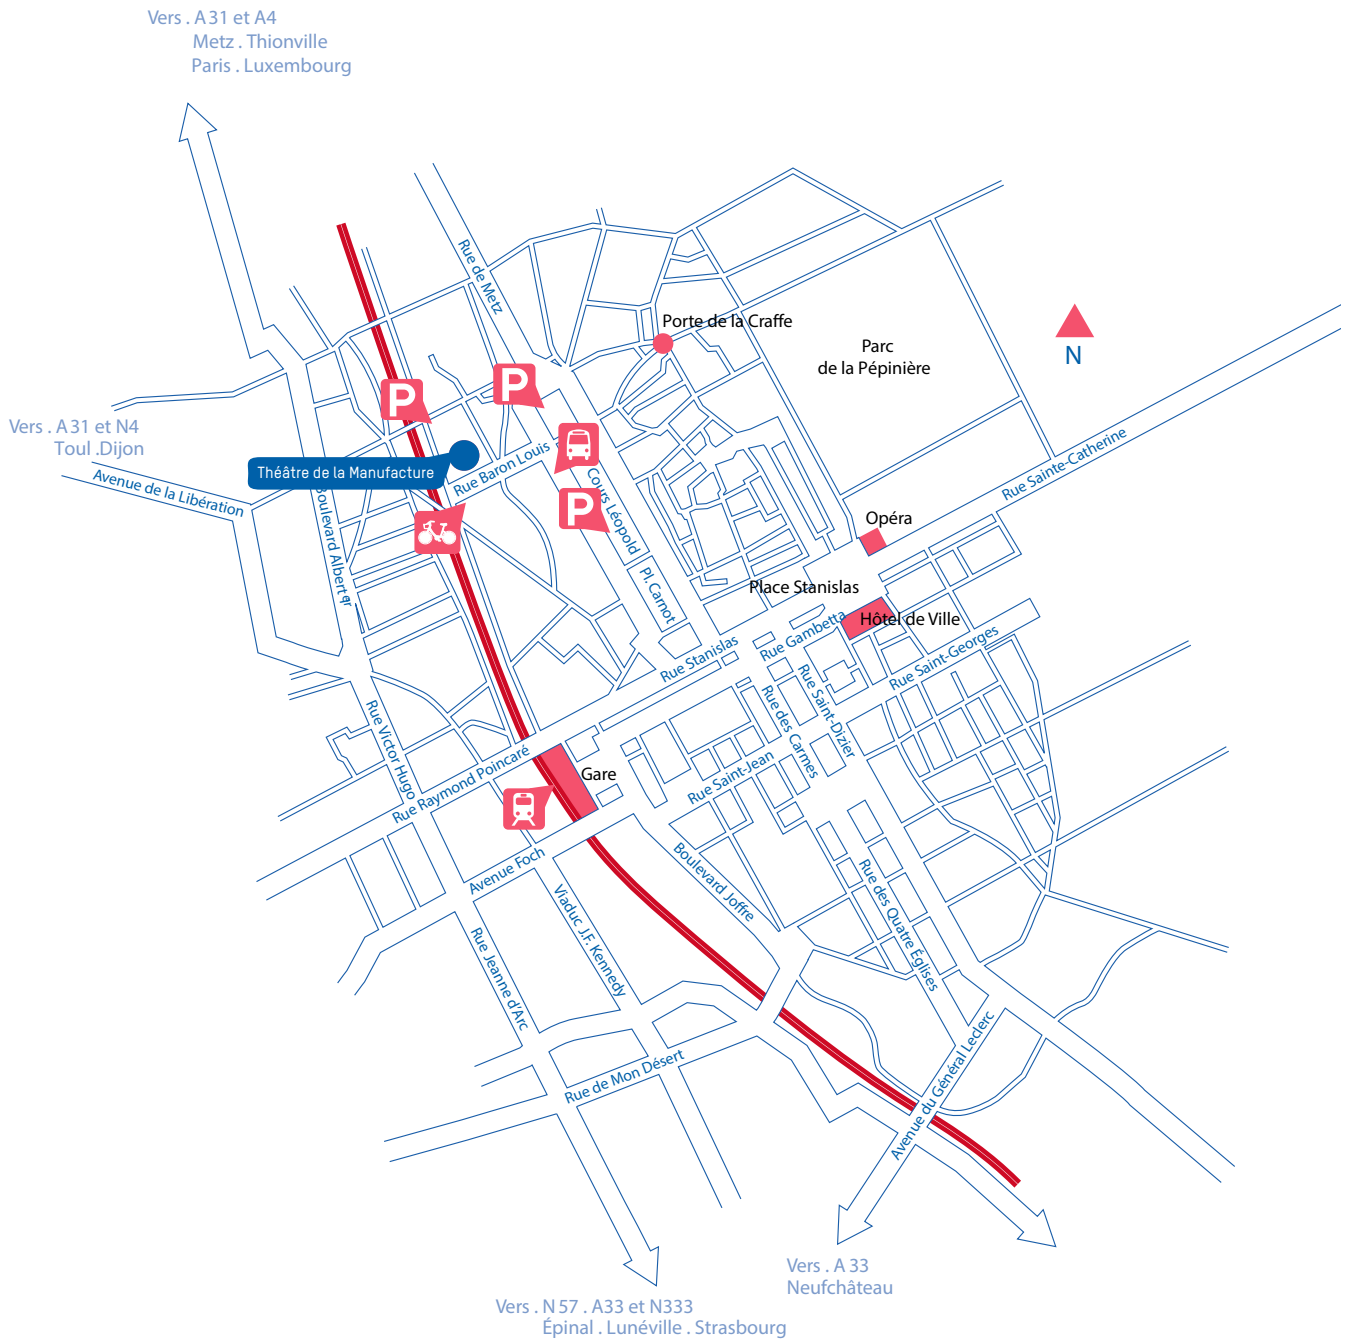

Plan d'accès

Théâtre de la Manufacture, Centre Dramatique National Nancy Lorraine
10, rue Baron Louis - 54000 Nancy - T. 03 83 37 12 99

 Parkings Vinci
Manufacture, Porte Désilles ou Cours Léopold

 Station Vélostanlib
à proximité immédiate du Théâtre

 Gare SNCF
10 minutes à pied du Théâtre, borne Taxi en sortie de Gare

 Lignes de bus 6, 8 et 9
Arrêt Baron Louis